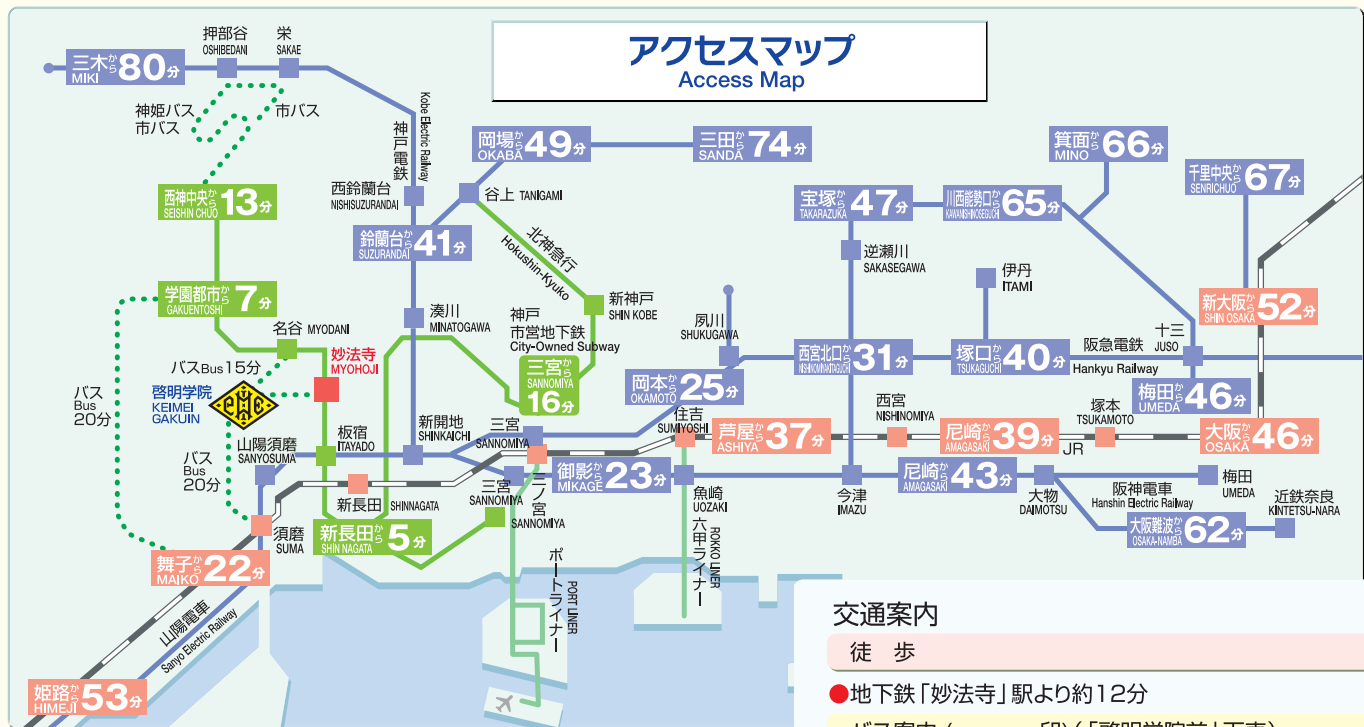

本を読め 友と交われ 汗をかけ

クラブ活動も見学できます。

アメリカンフットボール部

チアリーディング部

サッカー部

吹奏楽部

駐車場はございません。公共交通機関をご利用ください。

関西学院大学 継 続