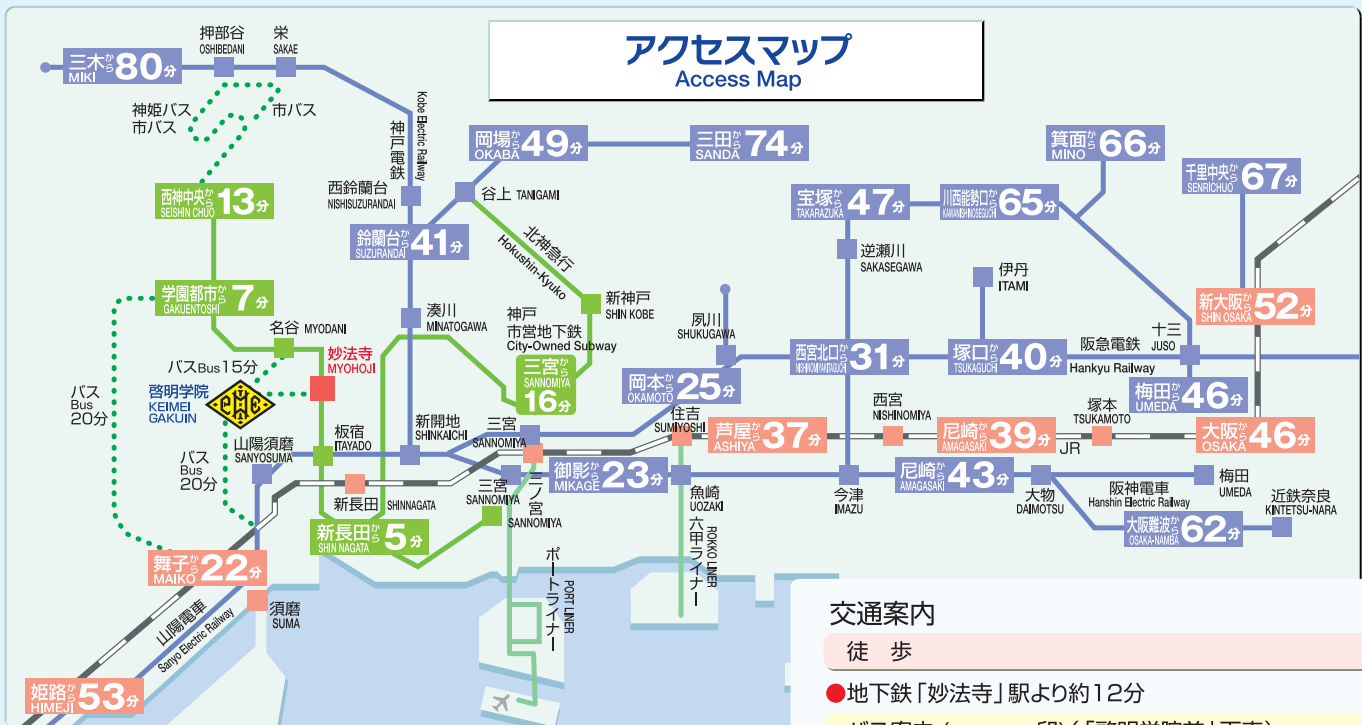

本を読み、友と交われ、汗をかけ。

チアリーディング部

吹奏楽部

兵庫県のベスト16に輝き、1部リーグで活躍する高校サッカー部

アメリカンフットボール部

入学と同時に関西学院大学との中高大の連携が始まります。

入学するとすぐに、前島でオリエンテーションキャンプがあります。

駐車場はございません。公共交通機関をご利用ください。